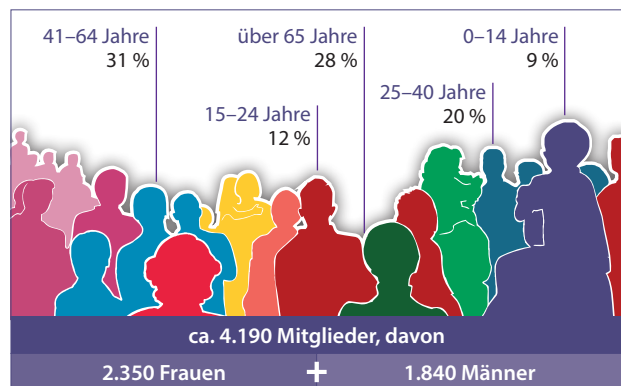

Evangelische Kirchengemeinde Obertshausen

Unsere Gemeinde umfasst Menschen aller Altersgruppen. Entsprechend vielfältig sind die Kleingruppen und Veranstaltungen, zu denen wir uns Woche für Woche treffen, um mehr über Gottes Absichten mit uns und unseren Auftrag als seine Gemeinde zu erfahren.

Die Gemeinde für die ganze Familie in Zahlen:

Stand: 01/2015

Gottesdienste

An jedem Sonntag und an allen evangelischen Feiertagen feiern wir Gottesdienste zu unterschiedlichen Zeiten in unterschiedlichen Formen:

■ Gottesdienst in der Waldkirche

Sonntags 10.00 Uhr: mit Musikteams und Raum für Kreativität, parallel Kinderkirche im Gemeindehaus

Jeden letzten Sonntag im Monat, 18.00 Uhr:

CelePray – Lobpreis und Gebet mit Musikband

■ Gottesdienste im Haus Jona

Jeden 3. Sonntag im Monat, 10.30 Uhr:

klassischer Gottesdienst mit Abendmahl

Zweiwöchentlich mittwochs, 16.00 Uhr:

Gottesdienst mit spezieller Ausrichtung auf die Bewohner des Altenpflegeheims Haus Jona