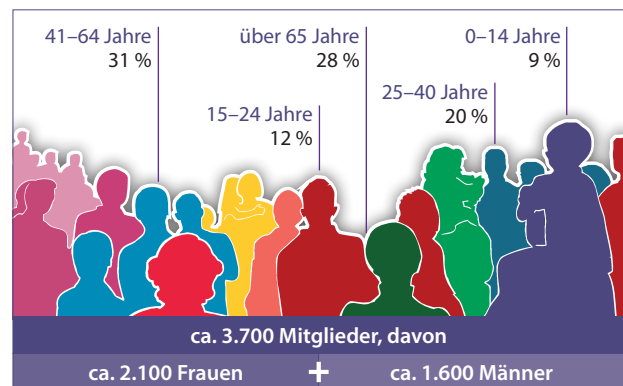

Evangelische Kirchengemeinde Obertshausen

Unsere Gemeinde umfasst Menschen aller Altersgruppen. Entsprechend vielfältig sind die Kleingruppen und Veranstaltungen, zu denen wir uns Woche für Woche treffen, um mehr über Gottes Absichten mit uns und unseren Auftrag als seine Gemeinde zu erfahren.

Die Gemeinde für die ganze Familie in Zahlen:

Stand: 01/2020

Gottesdienste:

An jedem Sonntag und an allen evangelischen Feiertagen feiern wir Gottesdienste zu unterschiedlichen Zeiten in unterschiedlichen Formen:

■ Gottesdienste in der Waldkirche

Sonntags 10.00 Uhr: mit Musikteams und Raum für Kreativität, parallel Kinderkirche im Gemeindehaus

Jeden letzten Sonntag im Monat, 18.00 Uhr:

CelePray – Lobpreis und Gebet mit Musikband

2. Sonntag im Monat (ca. 4x im Jahr), 18.00 Uhr:

M.O.R.E., der Gottesdienst von Jugendlichen für alle im Gemeindehaus (Termine werden auf unserer Website veröffentlicht)

■ Gottesdienste im Haus Jona

Jeden 1. und 3. Sonntag im Monat, 16.00 Uhr:

Gottesdienste mit spezieller Ausrichtung auf die Bewohner des Altenpflegeheims Haus Jona, jeden 3. Sonntag Gottesdienst mit Abendmahl