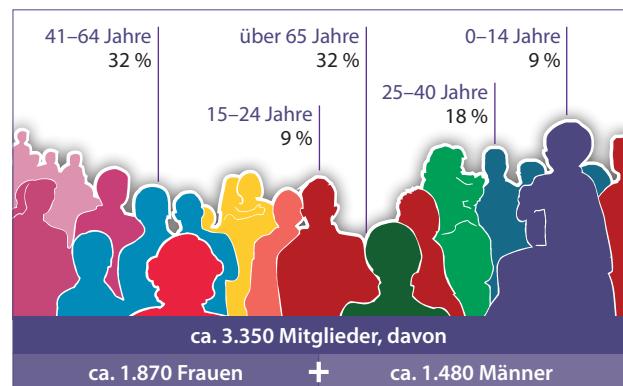

03/23

www.waldkirche-obertshausen.de

www.waldkirche-obertshausen.de

Evangelische Kirchengemeinde Obertshausen

Unsere Gemeinde umfasst Menschen aller Altersgruppen. Entsprechend vielfältig sind die Kleingruppen und Veranstaltungen, zu denen wir uns Woche für Woche treffen, um mehr über Gottes Absichten mit uns und unseren Auftrag als seine Gemeinde zu erfahren.

Die Gemeinde für die ganze Familie in Zahlen:

Stand: 02/2023

Gottesdienste:

An jedem Sonntag und an allen evangelischen Feiertagen feiern wir Gottesdienste zu unterschiedlichen Zeiten in unterschiedlichen Formen: