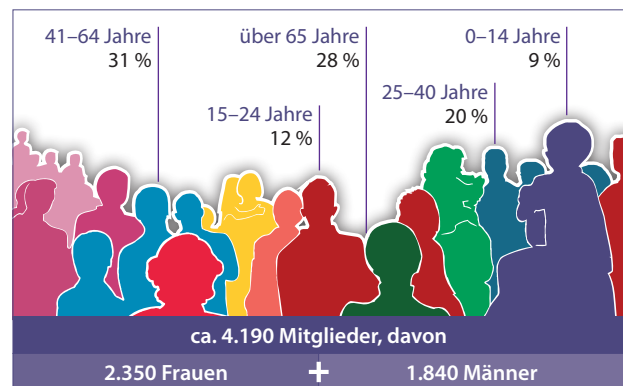

Evangelische Kirchengemeinde Obertshausen

Unsere Gemeinde umfasst Menschen aller Altersgruppen. Entsprechend vielfältig sind die Kleingruppen und Veranstaltungen, zu denen wir uns Woche für Woche treffen, um mehr über Gottes Absichten mit uns und unseren Auftrag als seine Gemeinde zu erfahren.

Die Gemeinde für die ganze Familie in Zahlen:

Stand: 01/2015

Gottesdienste

An jedem Sonntag und an allen evangelischen Feiertagen feiern wir Gottesdienste zu unterschiedlichen Zeiten in unterschiedlichen Formen:

■ Gottesdienste in der Waldkirche

Sonntags 10.00 Uhr: mit Musikteams und Raum für Kreativität, parallel Kinderkirche im Gemeindehaus

Jeden letzten Sonntag im Monat, 18.00 Uhr:

CelePray – Lobpreis und Gebet mit Musikband

■ Gottesdienste im Haus Jona

Jeden 1. und 3. Sonntag im Monat, 16.00 Uhr:

Gottesdienste mit spezieller Ausrichtung auf die Bewohner des Altenpflegeheims Haus Jona, jeden 3. Sonntag Gottesdienst mit Abendmahl

Unser Gemeindeziel

Einladen

Einbinden

Ermutigen

Wir möchten mit einem vielfältigen Angebot an regelmäßigen Veranstaltungen unterschiedliche Zielgruppen und unterschiedliche Altersgruppen zum Glauben an Jesus Christus **einladen**, in unsere Gemeinschaft **einbinden** und zum Lob Gottes und zur Mitarbeit **ermutigen**.

Dies geschieht durch:

- Vielfältige Gottesdienste
- Haus- und Gesprächskreise
- Kinder- und Jugendarbeit
- Ehe- und Familienangebote
- Bibelkurse und Workshops
- Seniorenarbeit
- Seelsorge

Schauen Sie einfach auf die Internetseite unserer Gemeinde www.waldkirche-obertshausen.de – oder sprechen Sie uns direkt an.

LivingRoom

Unser neues Foyer und **Begegnungszentrum „LivingRoom“** ist jeden Dienstag und Donnerstag zwischen 12.00 und 16.00 Uhr für Sie geöffnet.

Hauskreise

Unsere vielen Hauskreise bzw. Kleingruppen liegen uns besonders am Herzen. Hier kommen Männer und Frauen jeden Alters an unterschiedlichen Wochentagen und zu verschiedenen Zeiten zusammen, um miteinander in privater Runde den persönlichen Glauben zu vertiefen. Hauskreise sind Treffpunkte, um gemeinsam in der Bibel zu lesen, über Lebens- und Glaubensfragen zu reden, zu beten, zu singen, füreinander und für andere da zu sein. Interesse? Wir finden einen Hauskreis, der zu Ihnen passt hauskreise@waldkirche-obertshausen.de